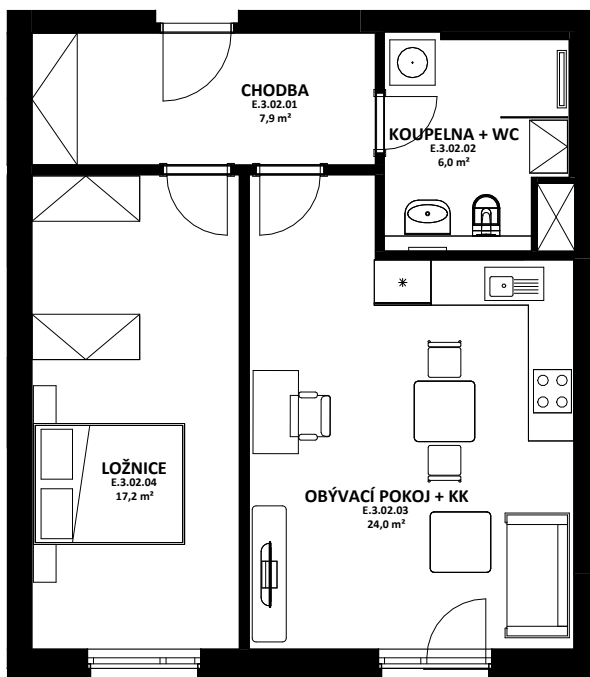

OBYTNÝ SOUBOR NOVÉ OHRAZENICE  
**U SPORTOVNÍ ŠKOLY**

**HÉRA**

OZN.	ÚČEL MÍSTNOSTI	ORIENTAČNÍ PLOCHA
E 3 02 01	CHODBA	7,9 m <sup>2</sup>
E 3 02 02	KOUPELNA + WC	6,0 m <sup>2</sup>
E 3 02 03	OBÝVACÍ POKOJ + KK	24,0 m <sup>2</sup>
E 3 02 04	LOŽNICE	17,2 m <sup>2</sup>

**LOUDA**  
 REALITY

**BYT**

**E.3.02**

**2+kk**

CELKOVÁ PLOCHA BYTU

**57,8 m<sup>2</sup>**

TERASA, BALKON

**0 m<sup>2</sup>**

BYTOVÁ JEDNOTKA JE SITUOVÁNA  
 VE 3. NADZEMNÍM PODLAŽÍ.  
 OKNA OBYTNÝCH MÍSTNOSTÍ  
 JSOU ORIENTOVÁNA  
 NA VÝCHOD.  
 K BYTU LZE DOKOUPIT PARKOVACÍ  
 STÁNÍ A JEDNU SKLEPNÍ KÓJI  
 V SUTERÉNU BUDOVY.

**karta bytu**