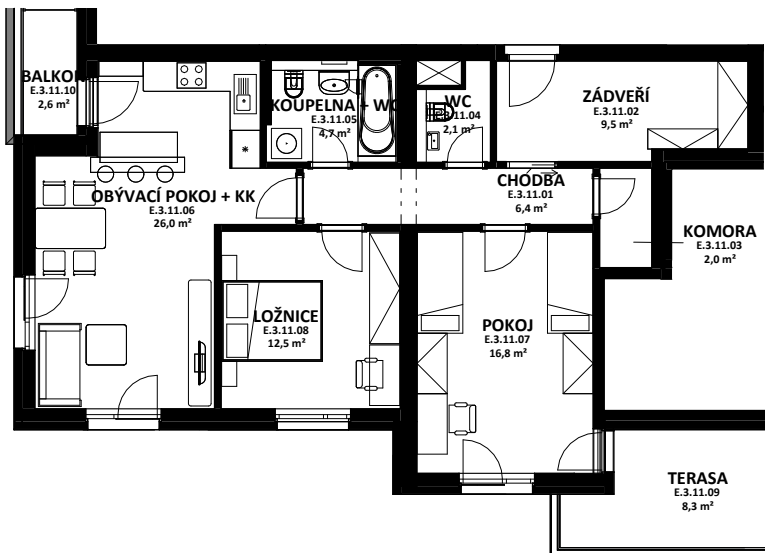

OBYTNÝ SOUBOR NOVÉ OHRAZENICE U SPORTOVNÍ ŠKOLY

HÉRA

**LOUDA
REALITY**

BYT

E.3.11

3+kk

CELKOVÁ PLOCHA BYTU

86,4 m²

TERASA, BALKON

10,9 m²

OZN.	ÚČEL MÍSTNOSTI	ORIENTAČNÍ PLOCHA
E 3 11 01	CHODBA	6,4 m ²
E 3 11 02	ZÁDVEŘÍ	9,5 m ²
E 3 11 03	KOMORA	2,0 m ²
E 3 11 04	WC	2,1 m ²
E 3 11 05	KOUPELNA + WC	4,7 m ²
E 3 11 06	OBÝVACÍ POKOJ + KK	26,0 m ²
E 3 11 07	POKOJ	16,8 m ²
E 3 11 08	LOŽNICE	12,5 m ²
E 3 11 09	TERASA	8,3 m ²
E 3 11 10	BALKON	2,6 m ²

0 1 2 3 4 5 m

BYTOVÁ JEDNOTKA JE SITUOVÁNA
VE 3. NADZEMNÍM PODLAŽÍ.
OKNA OBYTNÝCH MÍSTNOSTÍ
JSOU ORIENTOVÁNA
NA JIH A NA VÝCHOD.
K BYTU LZE DOKOUPIT PARKOVACÍ
STÁNÍ A JEDNU SKLEPNÍ KÓJI
V SUTERÉNU BUDOVY.

karta bytu