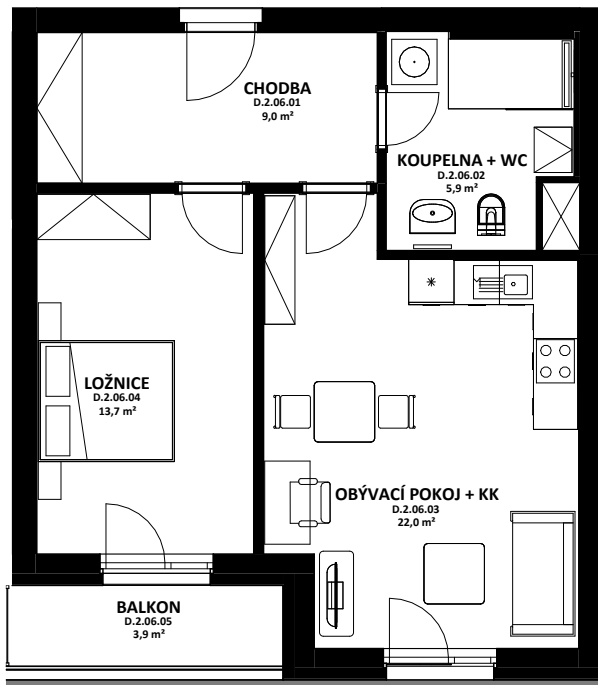

OBYTNÝ SOUBOR NOVÉ OHRAZENICE  
**U SPORTOVNÍ ŠKOLY**

**AFRODITA**

**LOUDA**  
 REALITY

**BYT**

**D.2.06**

**2+kk**

CELKOVÁ PLOCHA BYTU

**53,6 m<sup>2</sup>**

TERASA, BALKON

**3,9 m<sup>2</sup>**

OZN.	ÚČEL MÍSTNOSTI	ORIENTAČNÍ PLOCHA
D 2 06 01	CHODBA	9,0 m <sup>2</sup>
D 2 06 02	KOUPELNA + WC	5,9 m <sup>2</sup>
D 2 06 03	OBÝVACÍ POKOJ + KK	22,0 m <sup>2</sup>
D 2 06 04	LOŽNICE	13,7 m <sup>2</sup>
D 2 06 05	BALKON	3,9 m <sup>2</sup>

BYTOVÁ JEDNOTKA JE SITUOVÁNA  
 V 2. NADZEMNÍM PODLAŽÍ.  
 OKNA OBYTNÝCH MÍSTNOSTÍ  
 JSOU ORIENTOVÁNA  
 NA ZÁPAD.  
 K BYTU LZE DOKOUPIT PARKOVACÍ  
 STÁNÍ A JEDNU SKLEPNÍ KÓJI  
 V SUTERÉNU BUDOVY.

**karta bytu**