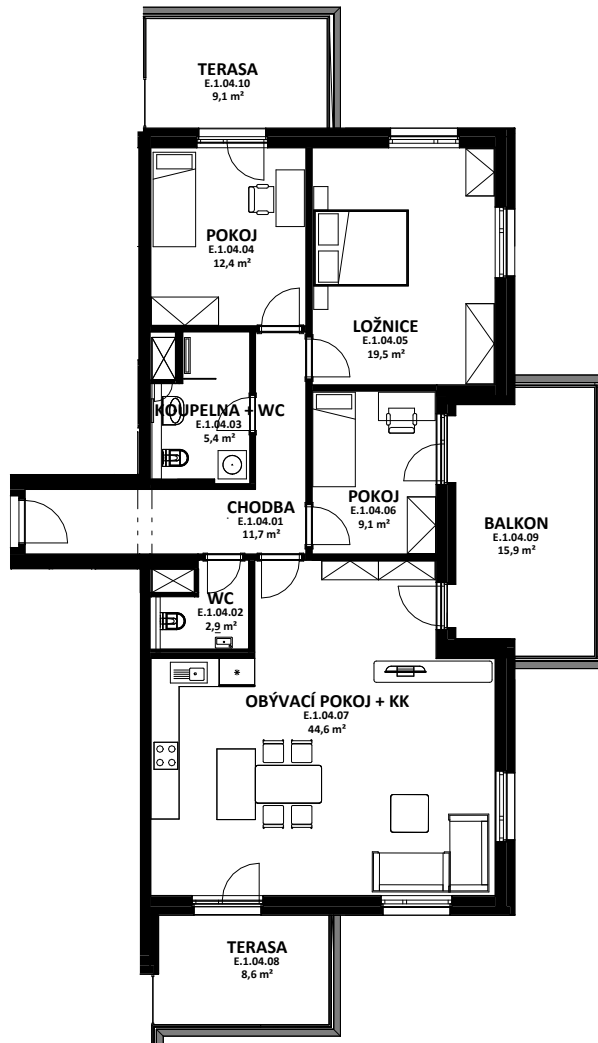

OBYTNÝ SOUBOR NOVÉ OHRAZENICE U SPORTOVNÍ ŠKOLY

HÉRA

LOUDA
REALITY

BYT

E.1.04

4+kk

CELKOVÁ PLOCHA BYTU

111,1 m²

TERASA, BALKON

33,6 m²

OZN.	ÚČEL MÍSTNOSTI	ORIENTAČNÍ PLOCHA
E 1 04 01	CHODBA	11,7 m ²
E 1 04 02	WC	2,9 m ²
E 1 04 03	KOUPELNA + WC	5,4 m ²
E 1 04 04	POKOJ	12,4 m ²
E 1 04 05	LOŽNICE	19,5 m ²
E 1 04 06	POKOJ	9,1 m ²
E 1 04 07	OBÝVACÍ POKOJ + KK	44,6 m ²
E 1 04 08	TERASA	8,6 m ²
E 1 04 09	BALKON	15,9 m ²
E 1 04 10	TERASA	9,1 m ²

0 1 2 3 4 5 m

BYTOVÁ JEDNOTKA JE SITUOVÁNA
V 1. NADZEMNÍM PODLAŽÍ.
OKNA OBYTNÝCH MÍSTNOSTÍ
JSOU ORIENTOVÁNA
NA VÝCHOD, NA SEVER A NA ZÁPAD.
K BYTU LZE DOKOUPIT PARKOVACÍ
STÁNÍ A JEDNU SKLEPNÍ KÓJI
V SUTERÉNU BUDOVY.

karta bytu