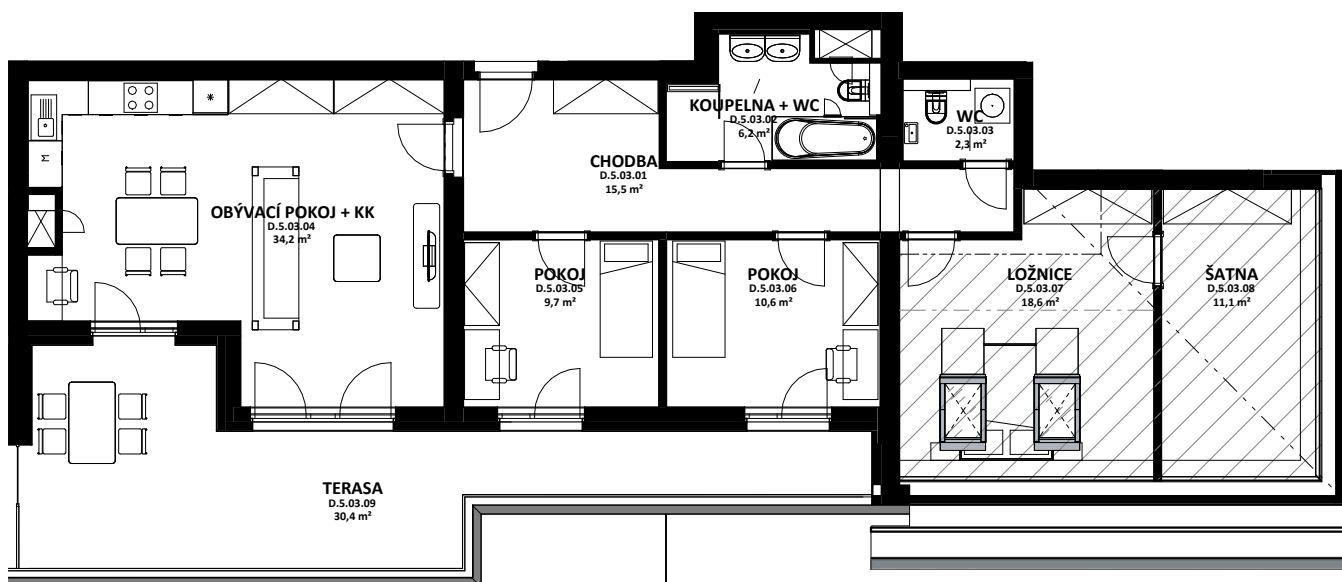

OBYTNÝ SOUBOR NOVÉ OHRAZENICE
U SPORTOVNÍ ŠKOLY

BYT

D.5.03

4+kk

CELKOVÁ PLOCHA BYTU

114,7 m²

TERASA, BALKON

30,4 m²

AFRODITA

OZN.	ÚČEL MÍSTNOSTI	ORIENTAČNÍ PLOCHA
D 5 03 01	CHODBA	15,5 m ²
D 5 03 02	KOUPELNA + WC	6,2 m ²
D 5 03 03	WC	2,3 m ²
D 5 03 04	OBÝVACÍ POKOJ + KK	34,2 m ²
D 5 03 05	POKOJ	9,7 m ²
D 5 03 06	POKOJ	10,6 m ²
D 5 03 07	LOŽNICE	18,6 m ²
D 5 03 08	ŠATNA	11,1 m ²
D 5 03 09	TERASA	30,4 m ²

LOUDA
REALITY

BYTOVÁ JEDNOTKA JE SITUOVÁNA
 V 5. NADZEMNÍM PODLAŽÍ.
 OKNA OBYTNÝCH MÍSTNOSTÍ
 JSOU ORIENTOVÁNA
 NA ZÁPAD.
 K BYTU LZE DOKOUPIT PARKOVACÍ
 STÁNÍ A JEDNU SKLEPNÍ KÓJI
 V SUTERÉNU BUDOVY.

0 1 2 3 4 5 m

karta bytu