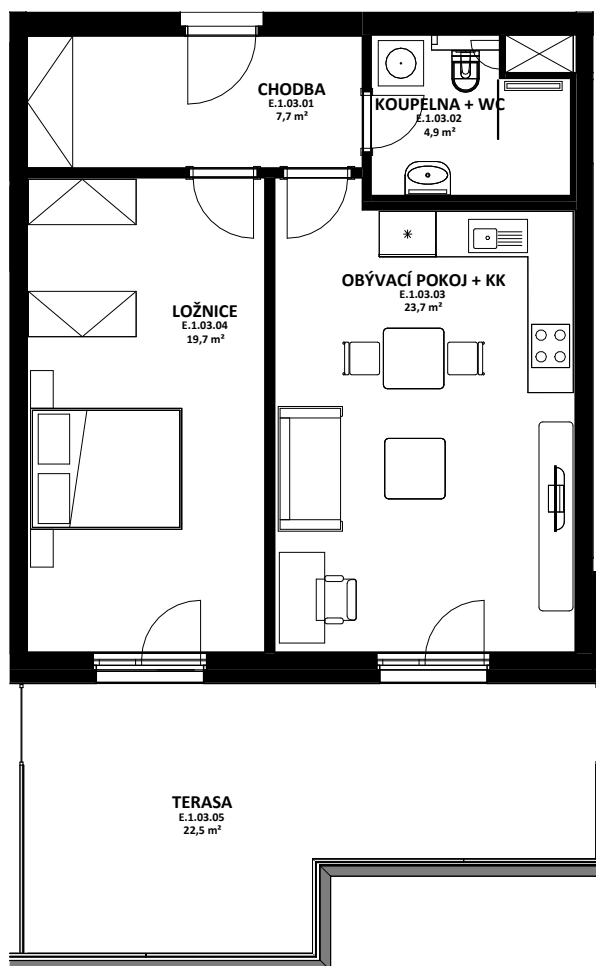

# OBYTNÝ SOUBOR NOVÉ OHRAZENICE U SPORTOVNÍ ŠKOLY

OZN.	ÚČEL MÍSTNOSTI	ORIENTAČNÍ PLOCHA
E 1 03 01	CHODBA	7,7 m <sup>2</sup>
E 1 03 02	KOUPELNA + WC	4,9 m <sup>2</sup>
E 1 03 03	OBÝVACÍ POKOJ + KK	23,7 m <sup>2</sup>
E 1 03 04	LOŽNICE	19,7 m <sup>2</sup>
E 1 03 05	TERASA	22,5 m <sup>2</sup>

**HÉRA**

**LOUDA**  
REALITY

BYT

**E.1.03**

**2+kk**

CELKOVÁ PLOCHA BYTU

**58,9 m<sup>2</sup>**

TERASA, BALKON

**22,5 m<sup>2</sup>**

BYTOVÁ JEDNOTKA JE SITUOVÁNA  
V 1. NADZEMNÍM PODLAŽÍ.  
OKNA OBYTNÝCH MÍSTNOSTÍ  
JSOU ORIENTOVÁNA  
NA VÝCHOD.

K BYTU LZE DOKOUPIT PARKOVACÍ  
STÁNÍ A JEDNU SKLEPNÍ KÓJI  
V SUTERÉNU BUDOVY.

**karta bytu**