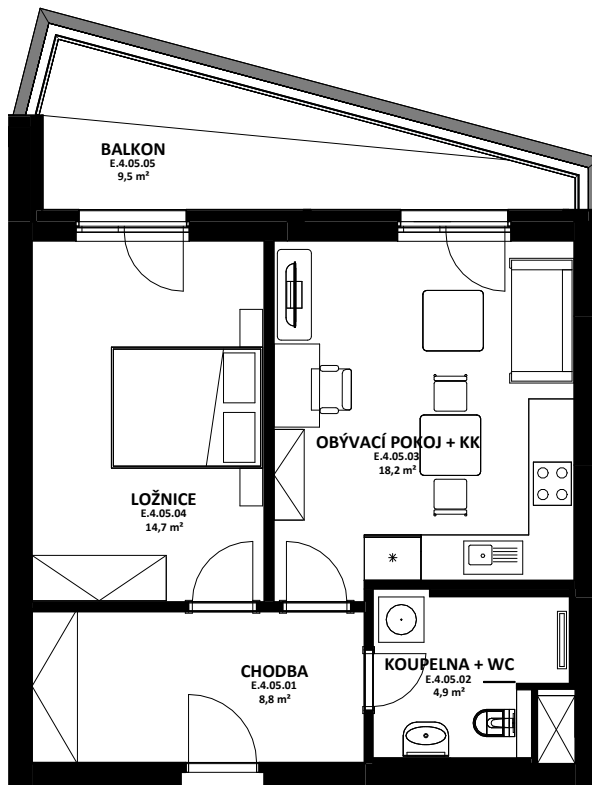

OBYTNÝ SOUBOR NOVÉ OHRAZENICE
U SPORTOVNÍ ŠKOLY

OZN.	ÚČEL MÍSTNOSTI	ORIENTAČNÍ PLOCHA
E 4 05 01	CHODBA	8,8 m ²
E 4 05 02	KOUPELNA + WC	4,9 m ²
E 4 05 03	OBÝVACÍ POKOJ + KK	18,2 m ²
E 4 05 04	LOŽNICE	14,7 m ²
E 4 05 05	BALKON	9,5 m ²

0 1 2 3 4 5 m

HÉRA

LOUDA
 REALITY

BYT

E.4.05

2+kk

CELKOVÁ PLOCHA BYTU

49,3 m²

TERASA, BALKON

9,5 m²

BYTOVÁ JEDNOTKA JE SITUOVÁNA
 VE 4. NADZEMNÍM PODLAŽÍ.
 OKNA OBYTNÝCH MÍSTNOSTÍ
 JSOU ORIENTOVÁNA
 NA ZÁPAD.

K BYTU LZE DOKOUPIT PARKOVACÍ
 STÁNÍ A JEDNU SKLEPNÍ KÓJI
 V SUTERÉNU BUDOVY.

karta bytu