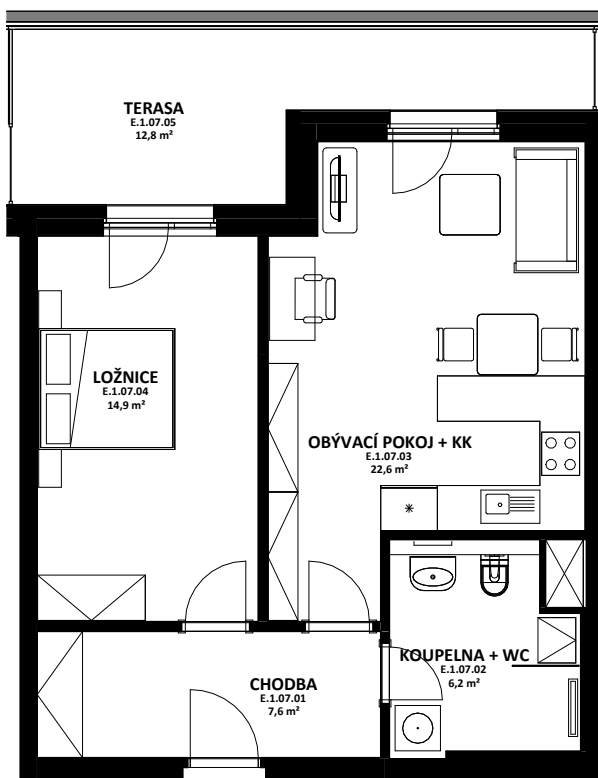

OBYTNÝ SOUBOR NOVÉ OHRAZENICE U SPORTOVNÍ ŠKOLY

OZN.	ÚČEL MÍSTNOSTI	ORIENTAČNÍ PLOCHA
E 1 07 01	CHODBA	7,6 m ²
E 1 07 02	KOUPELNA + WC	6,2 m ²
E 1 07 03	OBÝVACÍ POKOJ + KK	22,6 m ²
E 1 07 04	LOŽNICE	14,9 m ²
E 1 07 05	TERASA	12,8 m ²

HÉRA

LOUDA
REALITY

BYT

E.1.07

2+kk

CELKOVÁ PLOCHA BYTU

54,3 m²

TERASA, BALKON

12,8 m²

BYTOVÁ JEDNOTKA JE SITUOVÁNA
V 1. NADZEMNÍM PODLAŽÍ.
OKNA OBYTNÝCH MÍSTNOSTÍ
JSOU ORIENTOVÁNA
NA ZÁPAD.
K BYTU LZE DOKOUPIT PARKOVACÍ
STÁNÍ A JEDNU SKLEPNÍ KÓJI
V SUTERÉNU BUDOVY.

karta bytu