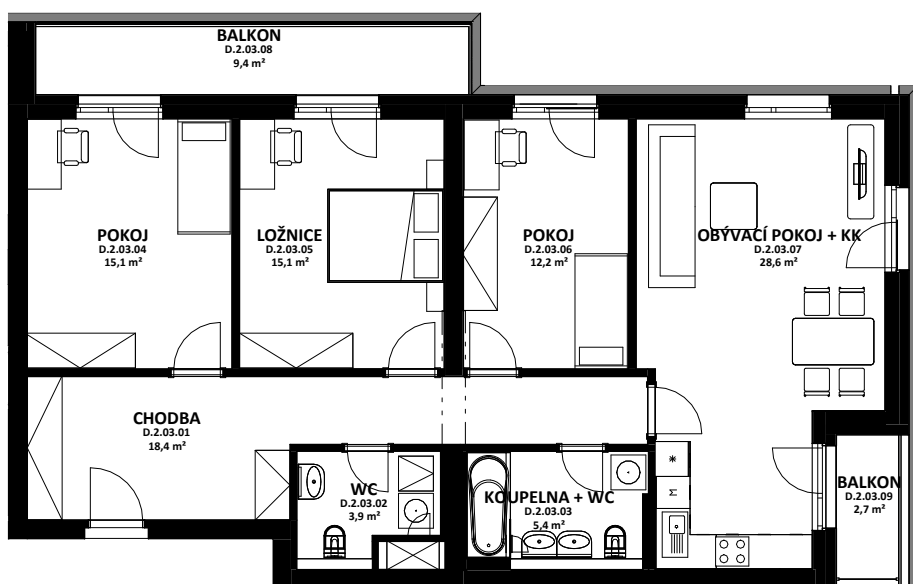

OBYTNÝ SOUBOR NOVÉ OHRAZENICE
U SPORTOVNÍ ŠKOLY

AFRODITA

LOUDA
 REALITY

BYT

D.2.03

4+kk

CELKOVÁ PLOCHA BYTU

104,9 m²

TERASA, BALKON

12,1 m²

OZN.	ÚČEL MÍSTNOSTI	ORIENTAČNÍ PLOCHA
D 2 03 01	CHODBA	18,4 m ²
D 2 03 02	WC	3,9 m ²
D 2 03 03	KOUPELNA + WC	5,4 m ²
D 2 03 04	POKOJ	15,1 m ²
D 2 03 05	LOŽNICE	15,1 m ²
D 2 03 06	POKOJ	12,2 m ²
D 2 03 07	OBÝVACÍ POKOJ + KK	28,6 m ²
D 2 03 08	BALKON	9,4 m ²
D 2 03 09	BALKON	2,7 m ²

BYTOVÁ JEDNOTKA JE SITUOVÁNA
 V 2. NADZEMNÍM PODLAŽÍ.
 OKNA OBYTNÝCH MÍSTNOSTÍ
 JSOU ORIENTOVÁNA
 NA VÝCHOD A NA JIH.
 K BYTU LZE DOKOUPIT PARKOVACÍ
 STÁNÍ A JEDNU SKLEPNÍ KÓJI
 V SUTERÉNU BUDOVY.

karta bytu