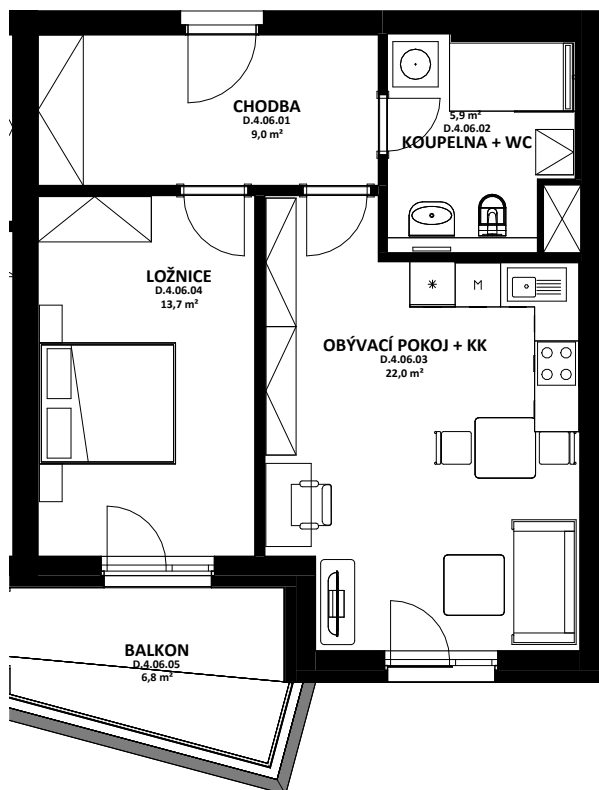

OBYTNÝ SOUBOR NOVÉ OHRAZENICE U SPORTOVNÍ ŠKOLY

AFRODITA

OZN.	ÚČEL MÍSTNOSTI	ORIENTAČNÍ PLOCHA
D 4 06 01	CHODBA	9,0 m ²
D 4 06 02	KOUPELNA + WC	5,9 m ²
D 4 06 03	OBÝVACÍ POKOJ + KK	22,0 m ²
D 4 06 04	LOŽNICE	13,7 m ²
D 4 06 05	BALKON	6,8 m ²

0 1 2 3 4 5 m

**LOUDA
REALITY**

BYT

D.4.06

2+kk

CELKOVÁ PLOCHA BYTU

53,6 m²

TERASA, BALKON

6,8 m²

BYTOVÁ JEDNOTKA JE SITUOVÁNA
VE 4. NADZEMNÍM PODLAŽÍ.
OKNA OBYTNÝCH MÍSTNOSTÍ
JSOU ORIENTOVÁNA
NA ZÁPAD.

K BYTU LZE DOKOUPIT PARKOVACÍ
STÁNÍ A JEDNU SKLEPNÍ KÓJI
V SUTERÉNU BUDOVY.

karta bytu