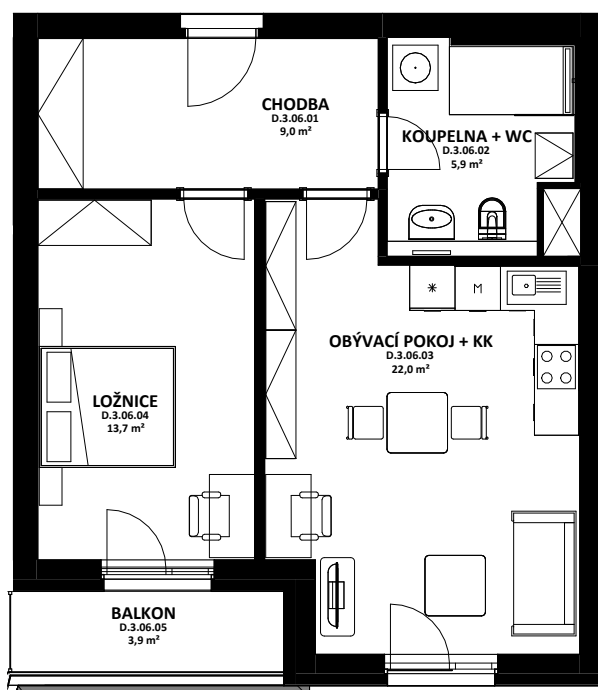

OBYTNÝ SOUBOR NOVÉ OHRAZENICE
U SPORTOVNÍ ŠKOLY

AFRODITA

OZN.	ÚČEL MÍSTNOSTI	ORIENTAČNÍ PLOCHA
D 3 06 01	CHODBA	9,0 m ²
D 3 06 02	KOUPELNA + WC	5,9 m ²
D 3 06 03	OBÝVACÍ POKOJ + KK	22,0 m ²
D 3 06 04	LOŽNICE	13,7 m ²
D 3 06 05	BALKON	3,9 m ²

LOUDA
 REALITY

BYT

D.3.06

2+kk

CELKOVÁ PLOCHA BYTU

53,6 m²

TERASA, BALKON

3,9 m²

BYTOVÁ JEDNOTKA JE SITUOVÁNA
 VE 3. NADZEMNÍM PODLAŽÍ.
 OKNA OBYTNÝCH MÍSTNOSTÍ
 JSOU ORIENTOVÁNA
 NA ZÁPAD.

K BYTU LZE DOKOUPIT PARKOVACÍ
 STÁNÍ A JEDNU SKLEPNÍ KÓJI
 V SUTERÉNU BUDOVY.

karta bytu