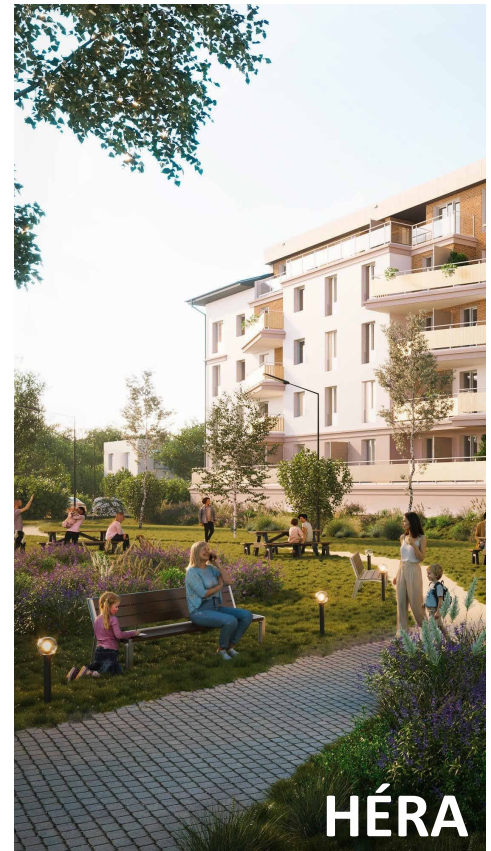

OBYTNÝ SOUBOR NOVÉ OHRAZENICE U SPORTOVNÍ ŠKOLY

| OZN. | ÚČEL MÍSTNOSTI | ORIENTAČNÍ PLOCHA |
|-----------|--------------------|---------------------|
| E 4 03 01 | CHODBA | 7,6 m ² |
| E 4 03 02 | KOUPELNA + WC | 5,0 m ² |
| E 4 03 03 | LOŽNICE | 14,3 m ² |
| E 4 03 04 | OBÝVACÍ POKOJ + KK | 19,5 m ² |
| E 4 03 05 | BALKON | 9,6 m ² |

HÉRA

LOUDA
REALITY

BYT

E.4.03

2+kk

CELKOVÁ PLOCHA BYTU

49,3 m²

TERASA, BALKON