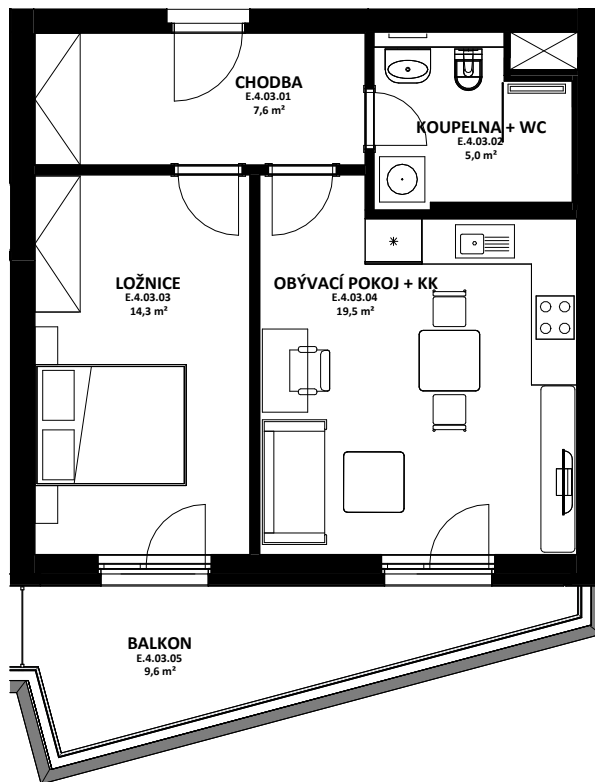

OBYTNÝ SOUBOR NOVÉ OHRAZENICE U SPORTOVNÍ ŠKOLY

| OZN. | ÚČEL MÍSTNOSTI | ORIENTAČNÍ PLOCHA |
|-----------|--------------------|---------------------|
| E 4 03 01 | CHODBA | 7,6 m ² |
| E 4 03 02 | KOUPELNA + WC | 5,0 m ² |
| E 4 03 03 | LOŽNICE | 14,3 m ² |
| E 4 03 04 | OBÝVACÍ POKOJ + KK | 19,5 m ² |
| E 4 03 05 | BALKON | 9,6 m ² |

HÉRA

LOUDA
REALITY

BYT

E.4.03

2+kk

CELKOVÁ PLOCHA BYTU

49,3 m²

TERASA, BALKON

9,6 m²

BYTOVÁ JEDNOTKA JE SITUOVÁNA
VE 4. NADZEMNÍM PODLAŽÍ.
OKNA OBYTNÝCH MÍSTNOSTÍ
JSOU ORIENTOVÁNA
NA VÝCHOD.
K BYTU LZE DOKOUPIT PARKOVACÍ
STÁNÍ A JEDNU SKLEPNÍ KÓJI
V SUTERÉNU BUDOVY.

karta bytu