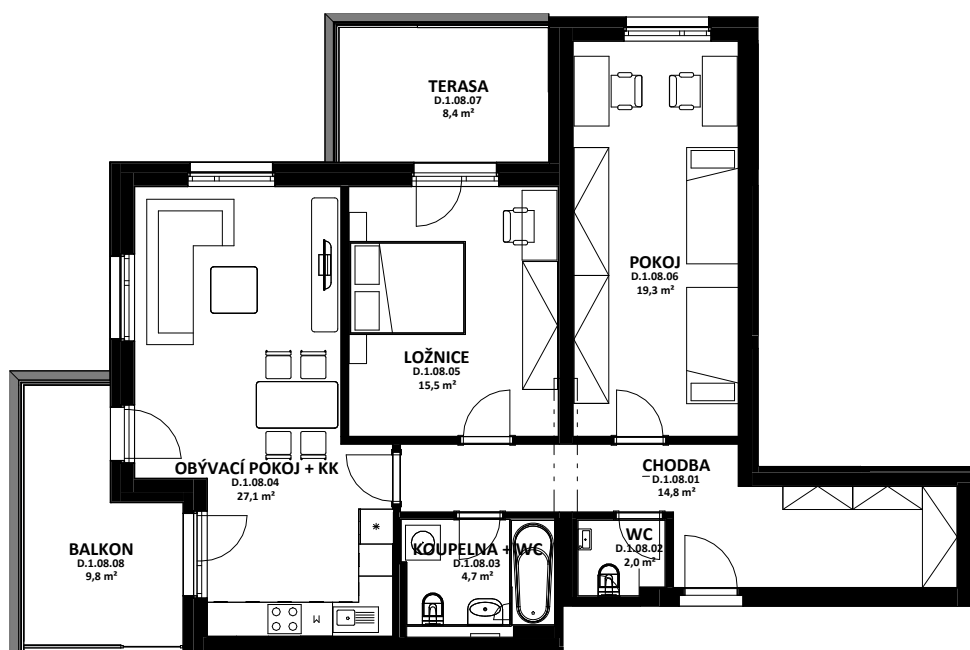

OBYTNÝ SOUBOR NOVÉ OHRAZENICE U SPORTOVNÍ ŠKOLY

AFRODITA

OZN.	ÚČEL MÍSTNOSTI	ORIENTAČNÍ PLOCHA
D 1 08 01	CHODBA	14,8 m ²
D 1 08 02	WC	2,0 m ²
D 1 08 03	KOUPELNA + WC	4,7 m ²
D 1 08 04	OBÝVACÍ POKOJ + KK	27,1 m ²
D 1 08 05	LOŽNICE	15,5 m ²
D 1 08 06	POKOJ	19,3 m ²
D 1 08 07	TERASA	8,4 m ²
D 1 08 08	BALKON	9,8 m ²

0 1 2 3 4 5 m

**LOUDA
REALITY**

BYT

D.1.08

3+kk

CELKOVÁ PLOCHA BYTU

87,8 m²

TERASA, BALKON

18,2 m²

BYTOVÁ JEDNOTKA JE SITUOVÁNA
V 1. NADZEMNÍM PODLAŽÍ.
OKNA OBYTNÝCH MÍSTNOSTÍ
JSOU ORIENTOVÁNA
NA SEVER A NA VÝCHOD.
K BYTU LZE DOKOUPIT PARKOVACÍ
STÁNÍ A JEDNU SKLEPNÍ KÓJI
V SUTERÉNU BUDOVY.

karta bytu