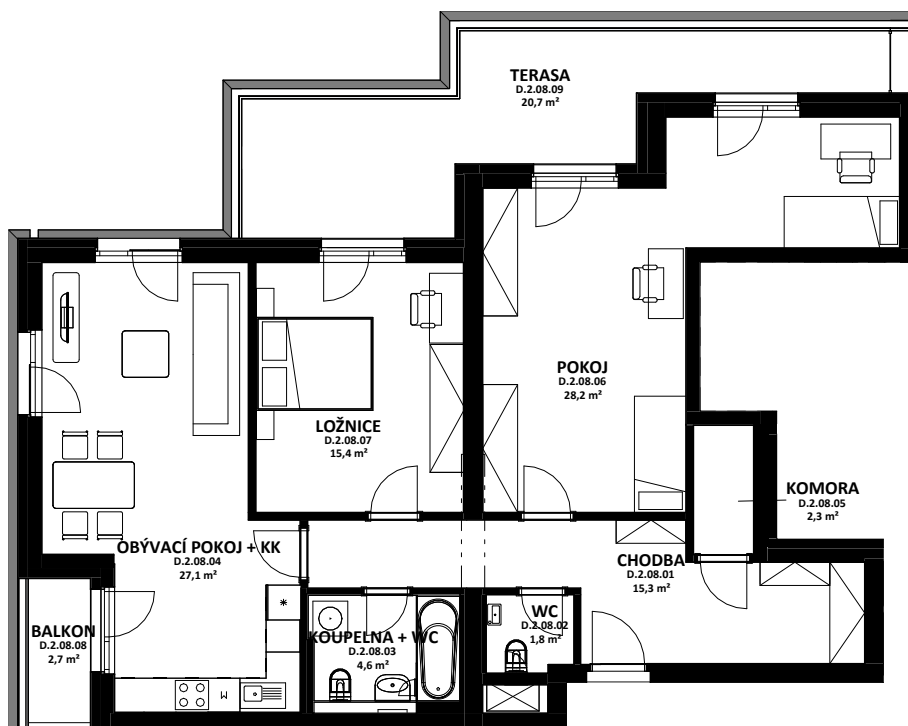

OBYTNÝ SOUBOR NOVÉ OHRAZENICE U SPORTOVNÍ ŠKOLY

AFRODITA

OZN.	ÚČEL MÍSTNOSTI	ORIENTAČNÍ PLOCHA
D 2 08 01	CHODBA	15,3 m ²
D 2 08 02	WC	1,8 m ²
D 2 08 03	KOUPELNA + WC	4,6 m ²
D 2 08 04	OBÝVACÍ POKOJ + KK	27,1 m ²
D 2 08 05	KOMORA	2,3 m ²
D 2 08 06	POKOJ	28,2 m ²
D 2 08 07	LOŽNICE	15,4 m ²
D 2 08 08	BALKON	2,7 m ²
D 2 08 09	TERASA	20,7 m ²

0 1 2 3 4 5 m

LOUDA REALITY

BYT

D.2.08

3+kk

CELKOVÁ PLOCHA BYTU

99,9 m²

TERASA, BALKON

23,3 m²

BYTOVÁ JEDNOTKA JE SITUOVÁNA
V 2. NADZEMNÍM PODLAŽÍ.
OKNA OBYTNÝCH MÍSTNOSTÍ
JSOU ORIENTOVÁNA
NA SEVER A NA VÝCHOD.
K BYTU LZE DOKOUPIT PARKOVACÍ
STÁNÍ A JEDNU SKLEPNÍ KÓJI
V SUTERÉNU BUDOVY.

karta bytu