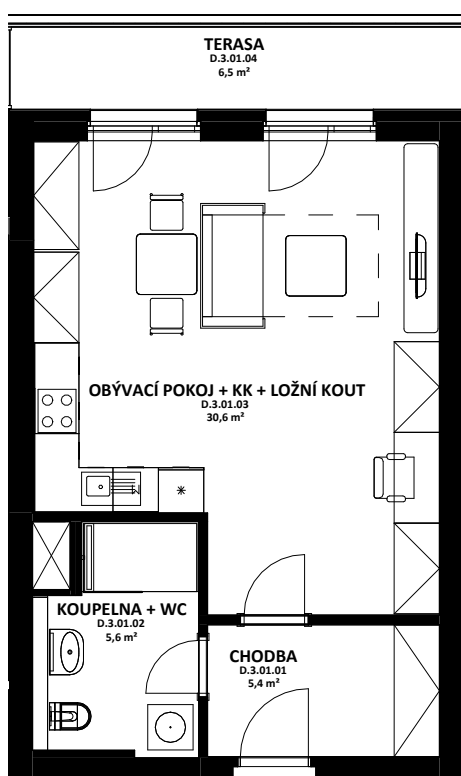

OBYTNÝ SOUBOR NOVÉ OHRAZENICE U SPORTOVNÍ ŠKOLY

AFRODITA

LOUDA
REALITY

BYT

D.3.01

1+kk

CELKOVÁ PLOCHA BYTU

43,5 m²

TERASA, BALKON

6,5 m²

| OZN. | ÚČEL MÍSTNOSTI | ORIENTAČNÍ PLOCHA |
|-----------|---------------------------------|---------------------|
| D 3 01 01 | CHODBA | 5,4 m ² |
| D 3 01 02 | KOUPELNA + WC | 5,6 m ² |
| D 3 01 03 | OBÝVACÍ POKOJ + KK + LOŽNÍ KOUT | 30,6 m ² |
| D 3 01 04 | TERASA | 6,5 m ² |

BYTOVÁ JEDNOTKA JE SITUOVÁNA
VE 3. NADZEMNÍM PODLAŽÍ.
OKNA OBYTNÝCH MÍSTNOSTÍ
JSOU ORIENTOVÁNA
NA VÝCHOD.

K BYTU LZE DOKOUPIT PARKOVACÍ
STÁNÍ A JEDNU SKLEPNÍ KÓJI
V SUTERÉNU BUDOVY.

0 1 2 3 4 5 m

karta bytu