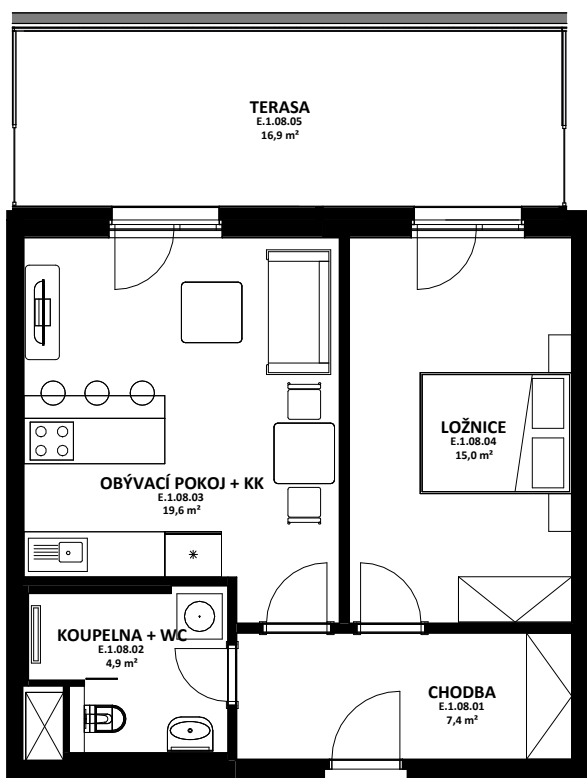

OBYTNÝ SOUBOR NOVÉ OHRAZENICE U SPORTOVNÍ ŠKOLY

HÉRA

**LOUDA
REALITY**

BYT

E.1.08

2+kk

CELKOVÁ PLOCHA BYTU

49,8 m²

TERASA, BALKON

16,9 m²

OZN.	ÚČEL MÍSTNOSTI	ORIENTAČNÍ PLOCHA
E 1 08 01	CHODBA	7,4 m ²
E 1 08 02	KOUPELNA + WC	4,9 m ²
E 1 08 03	OBÝVACÍ POKOJ + KK	19,6 m ²
E 1 08 04	LOŽNICE	15,0 m ²
E 1 08 05	TERASA	16,9 m ²

BYTOVÁ JEDNOTKA JE SITUOVÁNA
V 1. NADZEMNÍM PODLAŽÍ.
OKNA OBYTNÝCH MÍSTNOSTÍ
JSOU ORIENTOVÁNA
NA ZÁPAD.

K BYTU LZE DOKOUPIT PARKOVACÍ
STÁNÍ A JEDNU SKLEPNÍ KÓJI
V SUTERÉNU BUDOVY.

0 1 2 3 4 5 m

karta bytu