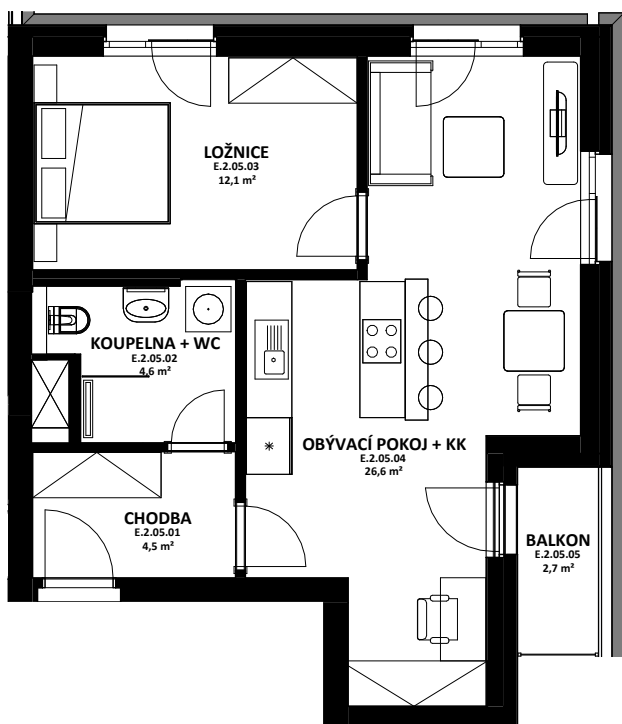

OBYTNÝ SOUBOR NOVÉ OHRAZENICE
U SPORTOVNÍ ŠKOLY

OZN.	ÚČEL MÍSTNOSTI	ORIENTAČNÍ PLOCHA
E 2 05 01	CHODBA	4,5 m ²
E 2 05 02	KOUPELNA + WC	4,6 m ²
E 2 05 03	LOŽNICE	12,1 m ²
E 2 05 04	OBÝVACÍ POKOJ + KK	26,6 m ²
E 2 05 05	BALKON	2,7 m ²

0 1 2 3 4 5 m

HÉRA

LOUDA
 REALITY

BYT

E.2.05

2+kk

CELKOVÁ PLOCHA BYTU

50,6 m²

TERASA, BALKON

2,7 m²

BYTOVÁ JEDNOTKA JE SITUOVÁNA
 V 2. NADZEMNÍM PODLAŽÍ.
 OKNA OBYTNÝCH MÍSTNOSTÍ
 JSOU ORIENTOVÁNA
 NA SEVER A NA ZÁPAD.
 K BYTU LZE DOKOUPIT PARKOVACÍ
 STÁNÍ A JEDNU SKLEPNÍ KÓJI
 V SUTERÉNU BUDOVY.

karta bytu