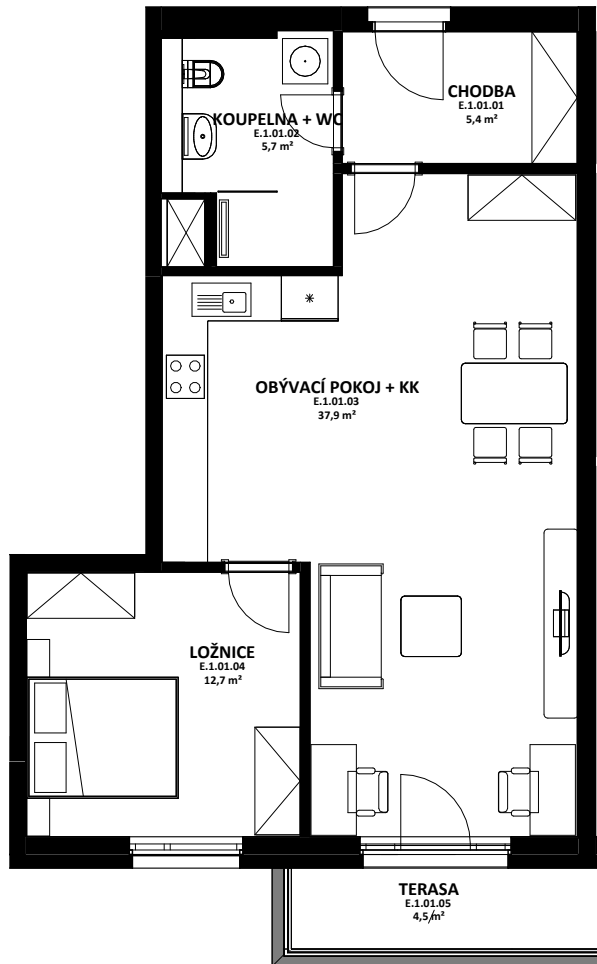

OBYTNÝ SOUBOR NOVÉ OHRAZENICE U SPORTOVNÍ ŠKOLY

HÉRA

LOUDA
REALITY

BYT

E.1.01

2+kk

CELKOVÁ PLOCHA BYTU

64,2 m²

TERASA, BALKON

4,5 m²

OZN.	ÚČEL MÍSTNOSTI	ORIENTAČNÍ PLOCHA
E 1 01 01	CHODBA	5,4 m ²
E 1 01 02	KOUPELNA + WC	5,7 m ²
E 1 01 03	OBÝVACÍ POKOJ + KK	37,9 m ²
E 1 01 04	LOŽNICE	12,7 m ²
E 1 01 05	TERASA	4,5 m ²

0 1 2 3 4 5 m

BYTOVÁ JEDNOTKA JE SITUOVÁNA
V 1. NADZEMNÍM PODLAŽÍ.
OKNA OBYTNÝCH MÍSTNOSTÍ
JSOU ORIENTOVÁNA
NA VÝCHOD.
K BYTU LZE DOKOUPIT PARKOVACÍ
STÁNÍ A JEDNU SKLEPNÍ KÓJI
V SUTERÉNU BUDOVY.

karta bytu