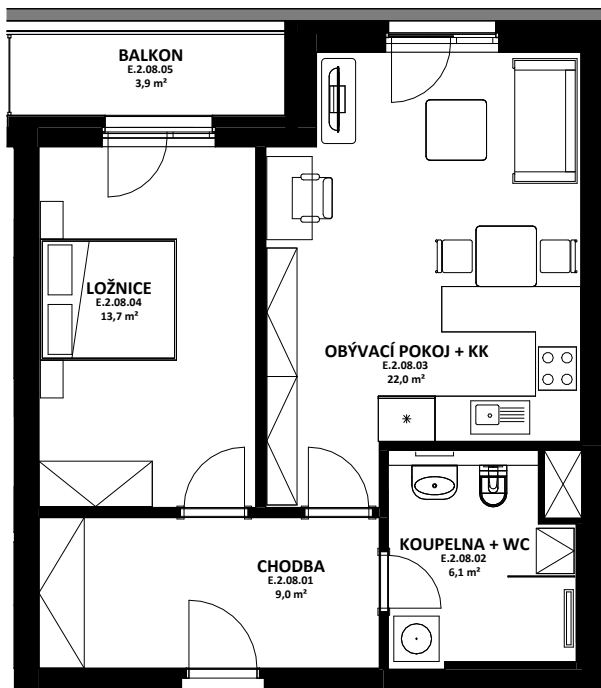

OBYTNÝ SOUBOR NOVÉ OHRAZENICE
U SPORTOVNÍ ŠKOLY

| OZN. | ÚČEL MÍSTNOSTI | ORIENTAČNÍ PLOCHA |
|-----------|--------------------|---------------------|
| E 2 08 01 | CHODBA | 9,0 m ² |
| E 2 08 02 | KOUPELNA + WC | 6,1 m ² |
| E 2 08 03 | OBÝVACÍ POKOJ + KK | 22,0 m ² |
| E 2 08 04 | LOŽNICE | 13,7 m ² |
| E 2 08 05 | BALKON | 3,9 m ² |

HÉRA

LOUDA
REALITY

BYT

E.2.08

2+kk

CELKOVÁ PLOCHA BYTU

53,6 m²

TERASA, BALKON

3,9 m²

BYTOVÁ JEDNOTKA JE SITUOVÁNA
 V 2. NADZEMNÍM PODLAŽÍ.
 OKNA OBYTNÝCH MÍSTNOSTÍ
 JSOU ORIENTOVÁNA
 NA ZÁPAD.
 K BYTU LZE DOKOUPIT PARKOVACÍ
 STÁNÍ A JEDNU SKLEPNÍ KÓJI
 V SUTERÉNU BUDOVY.

karta bytu